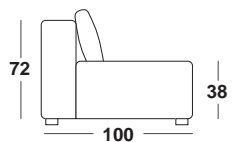

ml. Cuscini l.m. Cushion

Note:

CUSCINO PIUMA 45x45 CM CUCITURA PIZZICATA

45x45 cm feather cushion with "Pizzicata" seams

ml. Cuscini l.m. Cushion 0,60

Note:

CUSCINO PIUMA 60x60 CM CUCITURA PIZZICATA

60x60 cm feather cushion with "Pizzicata" seams

ml. Cuscini l.m. Cushion 0,70

Note:

CUSCINO SCHIENALE PIUMA 60x40 CM CUCITURA PIZZICATA

60x40 cm feather back cushion with "Pizzicata" seams

ml. Cuscini l.m. Cushion 1,00

Note:

altezza
height 69 cm

profondità
depth 100 cm