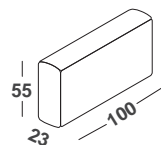

thuja
FL230

- A **Struttura portante in massello di legno, pannelli particelle di sfogliato di pioppo.**
Main structure in solid wood, panel in poplar chipboard
- B **Molleggio con cinghie elastiche ad alta resistenza**
Springs with high-resistance elastic belts
- C **Poliuretano espanso D 30 P**
Polyurethane D 30 P
- D **Poliuretano espanso D 40 PF**
Polyurethane D 40 PF
- E **Piuma raccolta in una sacca di pelleovo divisa in vari scomparti**
Down, divided in compartment and encased in a muslin of cotton cover.
- F **Piedino in ABS**
Feet in ABS
- G **Piuma + fibra poliestere suddivisa in scomparti rivestito in pelleovo**
Down + polyester fiber divided in compartment covered with muslin of cotton material

DI SERIE PIEDI ABS

Standard feet in ABS

	altezza height 69 cm	Completamente sfoderabile (esclusa versione pelle) Completely removable cover (except for leather version)	TESSUTO / fabric			PELLE / leather		
	profondità depth 100 cm		SOFAST	VANITY	CLIENTE	URUGUAY	NABUK	

BRACCIOLO 55x23x P.100 CM

55x23x D.100 cm armrest

m³ 0,20 | Kg 13 | colli 0

ml. Base I.m. Structure 2,70

ml. Cuscini I.m. Cushion

Note:

BRACCIOLO 72x23x P.100 CM

65x23x D.100 cm armrest