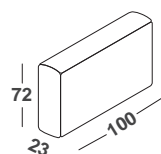

DI SERIE PIEDI ABS

Standard feet in ABS

	altezza height 69 cm	Completamente sfoderabile (esclusa versione pelle) Completely removable cover (except for leather version)	TESSUTO / fabric			PELLE / leather		
	profondità depth 100 cm		SOFAST	VANITY	CLIENTE	URUGUAY	NABUK	

BRACCIOLO 55x23x P.100 CM

55x23x D.100 cm armrest

m³ 0,20 | Kg 13 | colli 0

ml. Base I.m. Structure 2,70

ml. Cuscini I.m. Cushion

Note:

BRACCIOLO 72x23x P.100 CM

65x23x D.100 cm armrest

m³ 0,25 | Kg 19 | colli 0

ml. Base I.m. Structure 3,00

ml. Cuscini I.m. Cushion

Note:

BRACCIOLO 55x40x P.100 CM

55x40x D.100 cm armrest

m³ 0,30 | Kg 19 | colli 0

ml. Base I.m. Structure 2,30

ml. Cuscini I.m. Cushion

Note:

BRACCIOLO 55x40x P.120 CM

55x40x D.120 cm armrest

m³ 0,30 | Kg 19 | colli 0

ml. Base I.m. Structure 3,20

ml. Cuscini I.m. Cushion

Note: