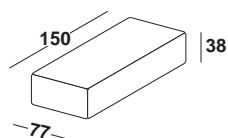

POUF 77x100 CM MONOSCOCCA

77x100 cm pouf monocoque

m³ 0,30 | Kg 25 | colli 1

ml. Base l.m. Structure 3,30

ml. Cuscini l.m. Cushion

Note:

POUF 100x100 CM MONOSCOCCA

100x100 cm pouf monocoque

m³ 0,40 | Kg 25 | colli 1

ml. Base l.m. Structure 3,50

ml. Cuscini l.m. Cushion

Note:

POUF 77x150 CM MONOSCOCCA

77x150 cm pouf monocoque

m³ 0,45 | Kg 25 | colli 1

ml. Base l.m. Structure 4,30

ml. Cuscini l.m. Cushion

Note:

CUSCINO PIUMA 45x45 CM CUCITURA PIZZICATA

45x45 cm feather cushion with "Pizzicata" seams

ml. Cuscini l.m. Cushion 0,60

Note:

CUSCINO PIUMA 60x60 CM CUCITURA PIZZICATA

60x60 cm feather cushion with "Pizzicata" seams

ml. Cuscini l.m. Cushion 0,70

Note:

CUSCINO SCHIENALE PIUMA 60x40 CM CUCITURA PIZZICATA

60x40 cm feather back cushion with "Pizzicata" seams

ml. Cuscini l.m. Cushion 1,00

Note:

altezza
height 69 cm

profondità
depth 100 cm