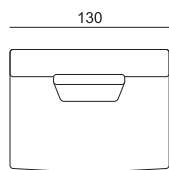

ml. Cuscini I.m. Cushion

Note:

BRACCIOLO 55x40x P.120 CM

55x40x D.120 cm armrest

m³ 0,30 | Kg 19 | colli 0

ml. Base I.m. Structure 3,20

ml. Cuscini I.m. Cushion

Note:

ELEMENTO CENTRALE 77 CM

77 cm central element

m³ 0,50 | Kg 29 | colli 1

ml. Base I.m. Structure 4,30

ml. Cuscini I.m. Cushion

Note: Con 1 cuscino schienale 60x40 cm
1 back cushion 60x40 cm included

ELEMENTO CENTRALE 100 CM

100 cm central element

m³ 0,70 | Kg 33 | colli 1

ml. Base I.m. Structure 4,50

ml. Cuscini I.m. Cushion

Note: Con 1 cuscino schienale 60x40 cm
1 back cushion 60x40 cm included

	altezza height 69 cm	Completamente sfoderabile (esclusa versione pelle) Completely removable cover (except for leather version)	TESSUTO / fabric			PELLE / leather	
	profondità depth 100 cm		SOFAST	VANITY	CLIENTE	URUGUAY	NABUK

ELEMENTO CENTRALE 130 CM

130 cm central element

m³ 0,90 | Kg 40 | colli 1

ml. Base I.m. Structure 5,70

ml. Cuscini I.m. Cushion

Note: **Con 1 cuscino schienale 60x40 cm**
1 back cushion 60x40 cm included

ELEMENTO CENTRALE 150 CM