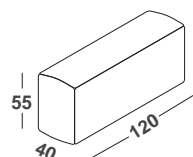

BRACCIOLO 55x23x P.100 CM

55x23x D.100 cm armrest

m³ 0,20 | Kg 13 | colli 0

ml. Base I.m. Structure 2,70

ml. Cuscini I.m. Cushion

Note:

BRACCIOLO 72x23x P.100 CM

65x23x D.100 cm armrest

m³ 0,25 | Kg 19 | colli 0

ml. Base I.m. Structure 3,00

ml. Cuscini I.m. Cushion

Note:

BRACCIOLO 55x40x P.100 CM

55x40x D.100 cm armrest

m³ 0,30 | Kg 19 | colli 0

ml. Base I.m. Structure 2,30

ml. Cuscini I.m. Cushion

Note:

BRACCIOLO 55x40x P.120 CM

55x40x D.120 cm armrest

m³ 0,30 | Kg 19 | colli 0

ml. Base I.m. Structure 3,20

ml. Cuscini I.m. Cushion

Note:

ELEMENTO CENTRALE 77 CM

77 cm central element

m³ 0,50 | Kg 29 | colli 1

ml. Base I.m. Structure 4,30

ml. Cuscini I.m. Cushion

Note: Con 1 cuscino schienale 60x40 cm
1 back cushion 60x40 cm included

ELEMENTO CENTRALE 100 CM