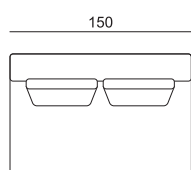

100 cm central element

m³ 0,70 | Kg 33 | colli 1

ml. Base I.m. Structure 4,50

ml. Cuscini I.m. Cushion

Note: Con 1 cuscino schienale 60x40 cm
1 back cushion 60x40 cm included

	altezza height 69 cm	Completamente sfoderabile (esclusa versione pelle) Completely removable cover (except for leather version)	TESSUTO / fabric			PELLE / leather	
	profondità depth 100 cm		SOFAST	VANITY	CLIENTE	URUGUAY	NABUK

ELEMENTO CENTRALE 130 CM

130 cm central element

m³ 0,90 | Kg 40 | colli 1

ml. Base I.m. Structure 5,70

ml. Cuscini I.m. Cushion

Note: **Con 1 cuscino schienale 60x40 cm**
1 back cushion 60x40 cm included

ELEMENTO CENTRALE 150 CM