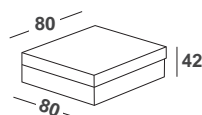

DIVANO 3 POSTI MAXI

3-seats sofa MAXI

m³ 2,10 | Kg 80 | colli 1

ml. Base I.m. Structure 8,00

ml. Cuscini I.m. Cushion 6,00

Note: di serie piedi a cipolla tinta noce o ciliegio
Standard wooden feet in walnut or cherry

CUSCINO PIUME 45x45 CM CON CORDONCINO

45x45 cm feather cushion with border

m³ | Kg | colli

ml. Base I.m. Structure

ml. Cuscini I.m. Cushion 1,00

Note:

CUSCINO PIUME 60x60 CM CON CORDONCINO

60x60 cm feather cushion with border

m³ | Kg | colli

ml. Base I.m. Structure

ml. Cuscini I.m. Cushion 0,70

Note:

POUF 80x80 CM con cuscino seduta

80x80 cm pouf with cushion

m³ 0,40 | Kg 7 | colli 1

ml. Base I.m. Structure 1,60