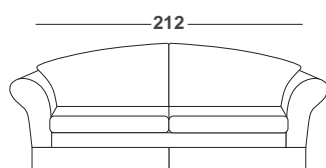

	altezza height 90 cm	Completamente sfoderabile (esclusa versione pelle) Completely removable cover (except for leather version)	TESSUTO / fabric			PELLE / leather		
	profondità depth 95 cm		SOFAST	VANITY	CLIENTE	URUGUAY	NABUK	

DIVANO 2 POSTI

2-seats sofa

m³ 1,70 | Kg 38 | colli 1

ml. Base l.m. Structure 7,50

ml. Cuscini l.m. Cushion 5,50

Note: di serie piedi ABS
Standard feet in ABS

DIVANO 3 POSTI

3-seats sofa

m³ 1,80 | Kg 65 | colli 1

ml. Base l.m. Structure 8,00

ml. Cuscini l.m. Cushion 6,00

Note: di serie piedi ABS
Standard feet in ABS

DIVANO 3 POSTI MAXI

3-seats sofa MAXI

m³ 2,10 | Kg 80 | colli 1

ml. Base l.m. Structure 8,00