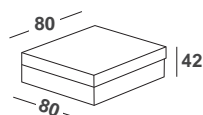

ml. Cuscini l.m. Cushion 6,00

Note: di serie piedi ABS
Standard feet in ABS

CUSCINO PIUME 45x45 CM CON CORDONCINO

45x45 cm feather cushion with border

m³ | Kg | colli

ml. Base l.m. Structure

ml. Cuscini l.m. Cushion 1,00

Note:

CUSCINO PIUME 60x60 CM CON CORDONCINO

60x60 cm feather cushion with border

m³ | Kg | colli

ml. Base l.m. Structure

ml. Cuscini l.m. Cushion 0,70

Note:

POUF 80x80 CM con cuscino seduta

80x80 cm pouf with cushion

m³ 0,40 | Kg 7 | colli 1

ml. Base l.m. Structure 1,60

ml. Cuscini l.m. Cushion 1,60

Note: di serie piedi ABS
Standard feet in ABS

	altezza height 90 cm	Completamente sfoderabile (esclusa versione pelle) Completely removable cover (except for leather version)	TESSUTO / fabric			PELLE / leather	
	profondità depth 95 cm		SOFAST	VANITY	CLIENTE	URUGUAY	NABUK