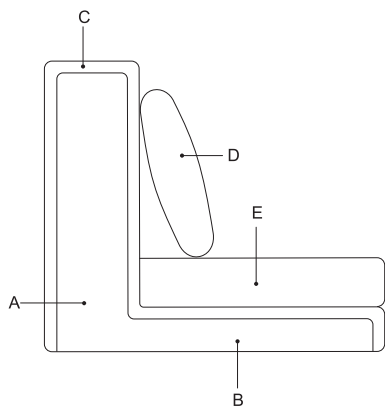

melissa

FL260

- A **Struttura portante in massello di legno, pannelli particelle di sfogliato di pioppo.**
Main structure in solid wood, panel in poplar chipboard
- B **Molleggio con cinghie elastiche ad alta resistenza**
Springs with high-resistance elastic belts
- C **Resinato accoppiato a vellutino gr. 200m²**
Foam combined with interliner velvet gr. 200m²
- D **Poliuretano espanso D 25**
Polyurethane D 25
- E **Poliuretano espanso D 30**
Polyurethane D 30

	altezza height 90 cm	Completamente sfoderabile (esclusa versione pelle) Completely removable cover (except for leather version)	TESSUTO / fabric			PELLE / leather		
	profondità depth 95 cm		SOFAST	VANITY	CLIENTE	URUGUAY	NABUK	