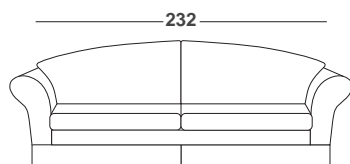

	altezza height 90 cm	Completamente sfoderabile (esclusa versione pelle) Completely removable cover (except for leather version)	TESSUTO / fabric			PELLE / leather		
	profondità depth 95 cm		SOFAST	VANITY	CLIENTE	URUGUAY	NABUK	

DIVANO 2 POSTI

2-seats sofa

m³ 1,70 | Kg 38 | colli 1

ml. Base l.m. Structure 7,50

ml. Cuscini l.m. Cushion 5,50

Note: di serie piedi ABS
Standard feet in ABS

DIVANO 3 POSTI

3-seats sofa

m³ 1,80 | Kg 65 | colli 1

ml. Base l.m. Structure 8,00

ml. Cuscini l.m. Cushion 6,00

Note: di serie piedi ABS
Standard feet in ABS

DIVANO 3 POSTI MAXI

3-seats sofa MAXI

m³ 2,10 | Kg 80 | colli 1

ml. Base l.m. Structure 8,00