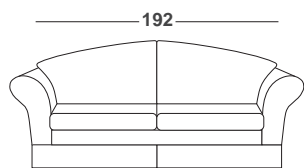

	altezza height 90 cm	Completamente sfoderabile (esclusa versione pelle) Completely removable cover (except for leather version)	TESSUTO / fabric			PELLE / leather		
	profondità depth 95 cm		SOFAST	VANITY	CLIENTE	URUGUAY	NABUK	

DIVANO 2 POSTI

2-seats sofa

m³ 1,70 | Kg 38 | colli 1

ml. Base l.m. Structure 7,50

ml. Cuscini l.m. Cushion 5,50

Note: di serie piedi ABS
Standard feet in ABS

DIVANO 3 POSTI

3-seats sofa