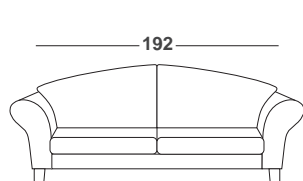

Note:

CUSCINO PIUME 60x60 CM CON CORDONCINO

60x60 cm feather cushion with border

m³ | Kg | colli

ml. Base l.m. Structure

ml. Cuscini l.m. Cushion 0,70

Note:

POUF 80x80 CM con cuscino seduta

80x80 cm pouf with cushion

m³ 0,40 | Kg 7 | colli 1

ml. Base l.m. Structure 1,60

ml. Cuscini l.m. Cushion 1,60

Note: di serie piedi ABS
Standard feet in ABS

	altezza height 90 cm	Completamente sfoderabile (esclusa versione pelle) Completely removable cover (except for leather version)	TESSUTO / fabric			PELLE / leather	
	profondità depth 95 cm		SOFAST	VANITY	CLIENTE	URUGUAY	NABUK