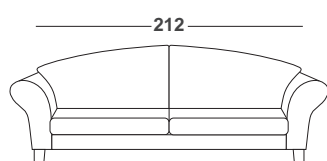

Note:

CUSCINO PIUME 60x60 CM CON CORDONCINO

60x60 cm feather cushion with border

m³ | Kg | colli

ml. Base l.m. Structure

ml. Cuscini l.m. Cushion 0,70

Note:

POUF 80x80 CM con cuscino seduta

80x80 cm pouf with cushion

m³ 0,40 | Kg 7 | colli 1

ml. Base l.m. Structure 1,60

ml. Cuscini l.m. Cushion 1,60

Note: di serie piedi ABS
Standard feet in ABS

	altezza height 90 cm	Completamente sfoderabile (esclusa versione pelle) Completely removable cover (except for leather version)	TESSUTO / fabric			PELLE / leather	
	profondità depth 95 cm		SOFAST	VANITY	CLIENTE	URUGUAY	NABUK

DIVANO 2 POSTI

2-seats sofa

m³ 1,70 | Kg 38 | colli 1

ml. Base I.m. Structure 7,50

ml. Cuscini I.m. Cushion 5,50

Note: di serie piedi a cipolla tinta noce o ciliegio
Standard wooden feet in walnut or cherry