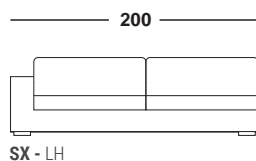

ml. Cuscini l.m. Cushion

Note:

LATERALE 1 POSTO DX-SX 105 CM

RH-LH side, 1-seat 105 cm

m³ 0,90 | Kg 37 | colli 1

ml. Base l.m. Structure 6,50

ml. Cuscini l.m. Cushion

Note:

LATERALE 2 POSTI DX-SX 160 CM

RH-LH side, 2-seats 160 cm

m³ 1,20 | Kg 52 | colli 1

ml. Base l.m. Structure 7,50

ml. Cuscini l.m. Cushion

Note:

LATERALE 3 POSTI DX-SX 180 CM

RH-LH side, 3-seats 180 cm

m³ 1,40 | Kg 64 | colli 1

ml. Base l.m. Structure 8,10

ml. Cuscini l.m. Cushion

Note:

| | | | | | | |
|---|---|------------------|--------|---------|-----------------|-------|
|  <p>altezza height 95 cm</p> <p>profondità depth 108 cm</p> | <p>Completamente sfoderabile (esclusa versione pelle)</p> <p>Completely removable cover (except for leather version)</p> | TESSUTO / fabric | | | PELLE / leather | |
| | | SOFAST | VANITY | CLIENTE | URUGUAY | NABUK |

LATERALE 3 POSTI MAXI DX-SX 200 CM

RH-LH side MAXI, 3-seats 200 cm

m³ 1,50 | Kg 71 | colli 1

ml. Base l.m. Structure 8,70

ml. Cuscini l.m. Cushion

Note:

ANGOLO RETTO 108x108 CM

square corner 108x108 cm