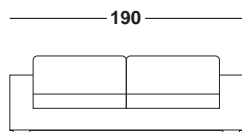

DI SERIE PIEDE ABS

Standard feet in ABS

NON POSSIBILE VERSIONE LETTO

Bed version: not produced

| | | | | | | | |
|---|---|------------------|--------|---------|-----------------|-------|--|
|  <p>altezza height 95 cm profondità depth 108 cm</p> | <p>Completamente sfoderabile (esclusa versione pelle)</p> <p>Completely removable cover (except for leather version)</p> | TESSUTO / fabric | | | PELLE / leather | | |
| | | SOFAST | VANITY | CLIENTE | URUGUAY | NABUK | |

DIVANO 2 POSTI 190 CM

2-seats sofa 190 cm

m³ 1,40 | Kg 69 | colli 1

ml. Base l.m. Structure 7,80

ml. Cuscini l.m. Cushion

Note:

DIVANO 3 POSTI 210 CM

3-seats sofa 210 cm