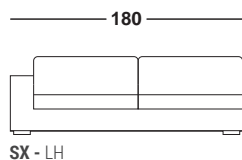

ml. Cuscini l.m. Cushion

Note:

LATERALE 1 POSTO DX-SX 105 CM

RH-LH side, 1-seat 105 cm

m³ 0,90 | Kg 37 | colli 1

ml. Base l.m. Structure 6,50

ml. Cuscini l.m. Cushion

Note:

LATERALE 2 POSTI DX-SX 160 CM

RH-LH side, 2-seats 160 cm

m³ 1,20 | Kg 52 | colli 1

ml. Base l.m. Structure 7,50

ml. Cuscini l.m. Cushion

Note:

LATERALE 3 POSTI DX-SX 180 CM

RH-LH side, 3-seats 180 cm

m³ 1,40 | Kg 64 | colli 1

ml. Base l.m. Structure 8,10

ml. Cuscini l.m. Cushion

Note:

| | | | | | | |
|---|---|------------------|--------|---------|-----------------|-------|
|  <p>altezza height 95 cm</p> <p>profondità depth 108 cm</p> | <p>Completamente sfoderabile (esclusa versione pelle)</p> <p>Completely removable cover (except for leather version)</p> | TESSUTO / fabric | | | PELLE / leather | |
| | | SOFAST | VANITY | CLIENTE | URUGUAY | NABUK |

LATERALE 3 POSTI MAXI DX-SX 200 CM

RH-LH side MAXI, 3-seats 200 cm

m³ 1,50 | Kg 71 | colli 1

ml. Base l.m. Structure 8,70

ml. Cuscini l.m. Cushion

Note:

ANGOLO RETTO 108x108 CM

square corner 108x108 cm