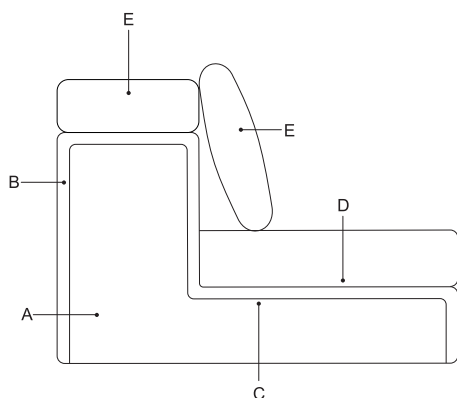

ginestra

FL250

- A **Struttura portante in massello di legno, pannelli particelle di sfogliato di pioppo.**
Main structure in solid wood, panel in poplar chipboard
- B **Vellutino accoppiato**
Interliner velvet
- C **Molleggio con cinghie elastiche ad alta resistenza**
Springs with high-resistance elastic belts
- D **Poliuretano espanso D 30 con resinato accoppiato a vellutino**
Polyurethane D 30 with foam combined with interliner velvet
- E **Poliuretano espanso D 25 con resinato accoppiato a vellutino**
Polyurethane D 25 with foam combined with interliner velvet

DI SERIE PIEDE ABS

Standard feet in ABS

NON POSSIBILE VERSIONE LETTO

Bed version: not produced

| | | | | | | | |
|---|---|------------------|--------|---------|-----------------|-------|--|
|  <p>altezza height 95 cm profondità depth 108 cm</p> | <p>Completamente sfoderabile (esclusa versione pelle)</p> <p>Completely removable cover (except for leather version)</p> | TESSUTO / fabric | | | PELLE / leather | | |
| | | SOFAST | VANITY | CLIENTE | URUGUAY | NABUK | |

m³ 1,60 | Kg 81 | colli 1

ml. Base l.m. Structure 8,40

ml. Cuscini l.m. Cushion

Note:

DIVANO 3 POSTI MAXI 230 CM

3-seats sofa MAXI 230 cm

m³ 1,70 | Kg 88 | colli 1

ml. Base l.m. Structure 8,80