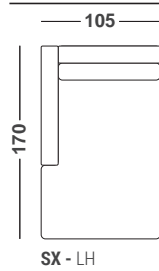

SX - LH

RH-LH side, 2 seats 175 cm

m³ 1,35 | Kg 57 | colli 1

ml. l.m. 12

Note:

LATERALE 2 POSTI DX-SX 195 CM

SX - LH

RH-LH side, 2 seats 195 cm

m³ 1,45 | Kg 61 | colli 1

ml. l.m. 12,3

Note:

genziana FL 505

 SU RICHIESTA - On demand

 <p>altezza height 83 cm profondità depth 105 cm</p>	<p>Completamente sfoderabile (esclusa versione pelle)</p> <p>Completely removable cover (except for leather version)</p>	TESSUTO / fabric			PELLE / leather	
		SOFAST	VANITY	CLIENTE	URUGUAY	NABUK

LATERALE 3 POSTI DX-SX 225 CM

RH-LH side, 3 seats 225 cm

m³ 1,70 | Kg 80 | colli 1
ml. l.m. 13,6

Note:

ANGOLO 105X105 CM

105x105 cm corner

m³ 0,79 | Kg 58 | colli 1
ml. l.m. 10

Note:

Note:

PENISOLA DX-SX 170 CM

RH-LH 170 cm chaise longue

m³ 1,35 | Kg 64 | colli 1
ml. l.m. 8,8

POUF 80x97 CM

80x97 cm pouf

m³ 0,37 | Kg 26 | colli 1
ml. l.m. 5,7

Note: