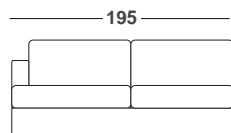

Note:

LATERALE 2 POSTI DX-SX 155 CM

SX - LH

RH-LH side, 2 seats 155 cm

m³ 1,22 | Kg 53 | colli 1

ml. l.m. 11,7

Note:

LATERALE 2 POSTI DX-SX 175 CM

SX - LH

RH-LH side, 2 seats 175 cm

m³ 1,35 | Kg 57 | colli 1

ml. l.m. 12

Note:

LATERALE 2 POSTI DX-SX 195 CM

SX - LH

RH-LH side, 2 seats 195 cm

m³ 1,45 | Kg 61 | colli 1

ml. l.m. 12,3

Note:

genziana FL 505

 SU RICHIESTA - On demand

 <p>altezza height 83 cm profondità depth 105 cm</p>	<p>Completamente sfoderabile (esclusa versione pelle)</p> <p>Completely removable cover (except for leather version)</p>	TESSUTO / fabric			PELLE / leather	
		SOFAST	VANITY	CLIENTE	URUGUAY	NABUK