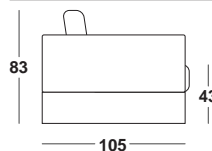

LATERALE 3 POSTI DX-SX 225 CM

RH-LH side, 3 seats 225 cm

m³ 1,70 | Kg 80 | colli 1
ml. l.m. 13,6

Note:

ANGOLO 105X105 CM

105x105 cm corner

m³ 0,79 | Kg 58 | colli 1
ml. l.m. 10

Note:

Note:

PENISOLA DX-SX 170 CM

RH-LH 170 cm chaise longue

m³ 1,35 | Kg 64 | colli 1
ml. l.m. 8,8

POUF 80x97 CM

80x97 cm pouf

m³ 0,37 | Kg 26 | colli 1
ml. l.m. 5,7

Note:

CUSCINO RENALE 60x43 CM

60x43 cm lower-back cushion

m³ | Kg | colli 0
ml. l.m. 1

RULLO 50xØ16 CM

50xØ16 cm round cushion

m³ | Kg | colli 0
ml. l.m. 0,7

genziana FL 505

 SU RICHIESTA - On demand

altezza
height 83 cm

profondità
depth 105 cm

**Completamente sfoderabile
(esclusa versione pelle)**

Completely removable cover
(except for leather version)

TESSUTO / fabric

PELLE / leather

SOFAST

VANITY