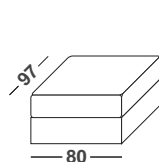

SX - LH

RH-LH side, 2 seats 175 cm

m³ 1,35 | Kg 57 | colli 1

ml. l.m. 12

Note:

LATERALE 2 POSTI DX-SX 195 CM

SX - LH

RH-LH side, 2 seats 195 cm

LATERALE 3 POSTI DX-SX 225 CM

RH-LH side, 3 seats 225 cm

m³ 1,70 | Kg 80 | colli 1
ml. l.m. 13,6

Note:

ANGOLO 105X105 CM

105x105 cm corner

m³ 0,79 | Kg 58 | colli 1
ml. l.m. 10

Note:

Note:

PENISOLA DX-SX 170 CM

RH-LH 170 cm chaise longue

m³ 1,35 | Kg 64 | colli 1
ml. l.m. 8,8

POUF 80x97 CM

80x97 cm pouf

m³ 0,37 | Kg 26 | colli 1
ml. l.m. 5,7

Note: