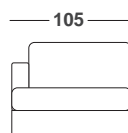

m ³	2,00		Kg	92		colli	1
ml.			l.m.				17,5

Note:

genziana FL 505

 SU RICHIESTA - On demand

 <p>altezza height 83 cm</p> <p>profondità depth 105 cm</p>	<p>Completamente sfoderabile (esclusa versione pelle)</p> <p>Completely removable cover (except for leather version)</p>	TESSUTO / fabric			PELLE / leather	
		SOFAST	VANITY	CLIENTE	URUGUAY	NABUK

DIVANO 300 CM

300 cm sofa

m³ 2,20 | Kg 95 | colli 1

ml. l.m. 17,9

Note:

LATERALE 1 POSTO DX-SX 85 CM

SX - LH

RH-LH side, 1 seat 85 cm

m³ 0,61 | Kg 30 | colli 1

ml. l.m. 6,5

Note:

LATERALE 1 POSTO DX-SX 105 CM

SX - LH

RH-LH side, 1 seat 105 cm

m³ 0,76 | Kg 34 | colli 1

ml. l.m. 6,9

Note:

LATERALE 2 POSTI DX-SX 155 CM

SX - LH

RH-LH side, 2 seats 155 cm

m³ 1,22 | Kg 53 | colli 1

ml. l.m. 11,7

Note:

LATERALE 2 POSTI DX-SX 175 CM