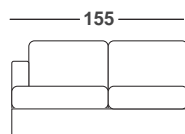

DIVANO 300 CM

300 cm sofa

m³ 2,20 | Kg 95 | colli 1

ml. l.m. 17,9

Note:

LATERALE 1 POSTO DX-SX 85 CM

SX - LH

RH-LH side, 1 seat 85 cm

m³ 0,61 | Kg 30 | colli 1

ml. l.m. 6,5

Note:

LATERALE 1 POSTO DX-SX 105 CM

SX - LH

RH-LH side, 1 seat 105 cm

m³ 0,76 | Kg 34 | colli 1

ml. l.m. 6,9

Note:

LATERALE 2 POSTI DX-SX 155 CM

SX - LH

RH-LH side, 2 seats 155 cm

m³ 1,22 | Kg 53 | colli 1

ml. l.m. 11,7

Note:

LATERALE 2 POSTI DX-SX 175 CM

SX - LH

RH-LH side, 2 seats 175 cm

m³ 1,35 | Kg 57 | colli 1

ml. l.m. 12

Note:

LATERALE 2 POSTI DX-SX 195 CM

SX - LH

RH-LH side, 2 seats 195 cm