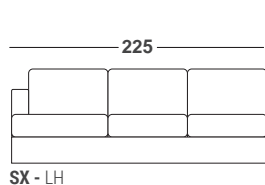

Note:

LATERALE 2 POSTI DX-SX 155 CM

SX - LH

RH-LH side, 2 seats 155 cm

m³ 1,22 | Kg 53 | colli 1

ml. l.m. 11,7

Note:

LATERALE 2 POSTI DX-SX 175 CM

SX - LH

RH-LH side, 2 seats 175 cm

m³ 1,35 | Kg 57 | colli 1

ml. l.m. 12

Note:

LATERALE 2 POSTI DX-SX 195 CM

SX - LH

RH-LH side, 2 seats 195 cm

m³ 1,45 | Kg 61 | colli 1

ml. l.m. 12,3

Note:

genziana FL 505

 SU RICHIESTA - On demand

 <p>altezza height 83 cm profondità depth 105 cm</p>	<p>Completamente sfoderabile (esclusa versione pelle)</p> <p>Completely removable cover (except for leather version)</p>	TESSUTO / fabric			PELLE / leather	
		SOFAST	VANITY	CLIENTE	URUGUAY	NABUK

LATERALE 3 POSTI DX-SX 225 CM

RH-LH side, 3 seats 225 cm

m³ 1,70 | Kg 80 | colli 1
ml. l.m. 13,6

Note:

ANGOLO 105X105 CM

105x105 cm corner

m³ 0,79 | Kg 58 | colli 1
ml. l.m. 10

Note: