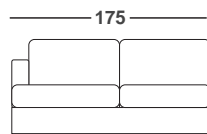

m³ 0,61 | Kg 30 | colli 1

ml. l.m. 6,5

Note:

LATERALE 1 POSTO DX-SX 105 CM

SX - LH

RH-LH side, 1 seat 105 cm

m³ 0,76 | Kg 34 | colli 1

ml. l.m. 6,9

Note:

LATERALE 2 POSTI DX-SX 155 CM

SX - LH

RH-LH side, 2 seats 155 cm

m³ 1,22 | Kg 53 | colli 1

ml. l.m. 11,7

Note:

LATERALE 2 POSTI DX-SX 175 CM

SX - LH

RH-LH side, 2 seats 175 cm

m³ 1,35 | Kg 57 | colli 1

ml. l.m. 12

Note:

LATERALE 2 POSTI DX-SX 195 CM

SX - LH

RH-LH side, 2 seats 195 cm

LATERALE 3 POSTI DX-SX 225 CM

RH-LH side, 3 seats 225 cm

m³ 1,70 | Kg 80 | colli 1
ml. l.m. 13,6

Note:

ANGOLO 105X105 CM

105x105 cm corner

m³ 0,79 | Kg 58 | colli 1
ml. l.m. 10

Note: