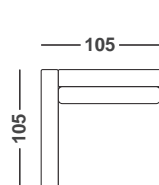

Note:

LATERALE 2 POSTI DX-SX 155 CM

SX - LH

RH-LH side, 2 seats 155 cm

m³ 1,22 | Kg 53 | colli 1

ml. l.m. 11,7

Note:

LATERALE 2 POSTI DX-SX 175 CM

SX - LH

RH-LH side, 2 seats 175 cm

m³ 1,35 | Kg 57 | colli 1

ml. l.m. 12

Note:

LATERALE 2 POSTI DX-SX 195 CM

SX - LH

RH-LH side, 2 seats 195 cm

m³ 1,45 | Kg 61 | colli 1

ml. l.m. 12,3

Note:

genziana FL 505

 SU RICHIESTA - On demand

 <p>altezza height 83 cm profondità depth 105 cm</p>	<p>Completamente sfoderabile (esclusa versione pelle)</p> <p>Completely removable cover (except for leather version)</p>	TESSUTO / fabric			PELLE / leather	
		SOFAST	VANITY	CLIENTE	URUGUAY	NABUK

LATERALE 3 POSTI DX-SX 225 CM

RH-LH side, 3 seats 225 cm

m³ 1,70 | Kg 80 | colli 1
ml. l.m. 13,6

Note:

ANGOLO 105X105 CM

105x105 cm corner

m³ 0,79 | Kg 58 | colli 1
ml. l.m. 10

Note: