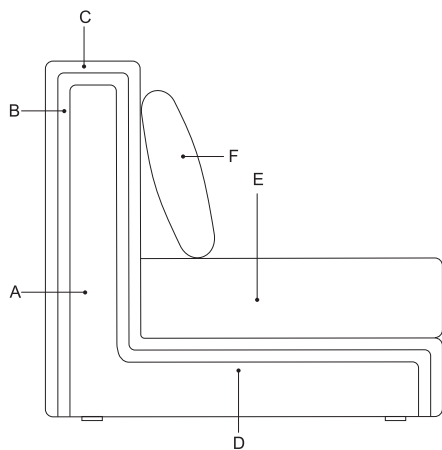

genziana

FL505

Struttura/Structure

- A In legno massello e multistrato di legno**
In solid wood and plywood
- B Poliuretano espanso D 40**
Foamed polyurethane D 40
- C Poliuretano espanso rivestito da ovatta di poliestere e/o vellutino**
Foamed polyurethane upholstered in polyester wadding and/or interliner
- D Cinghie elastiche da 80 mm montate a sistema incrociato**
80 mm elastic straps mounted with cross over system
- E Poliuretano espanso D.35 con piuma e fibra in poliestere**
Foamed polyurethane D.35 with feather and polyester fibre
- F Piuma e fibra in poliestere raccolta in una sacca di tela antipiuma a vari scomparti**
Feather and polyester fibre encased in a featherproof cover with various compartments

DI SERIE PIEDI ABS

Standard feet in ABS

genziana FL 505

 SU RICHIESTA - On demand

	altezza height 83 cm	Completamente sfoderabile (esclusa versione pelle) Completely removable cover (except for leather version)	TESSUTO / fabric			PELLE / leather		
	profondità depth 105 cm		SOFAST	VANITY	CLIENTE	URUGUAY	NABUK	(empty)