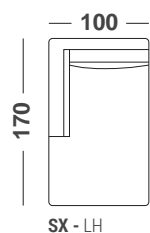

LATERALE DA 178 CM DX-SX

SX - LH

RH-LH 178 cm sofa

m³ 1,50 | Kg 55 | colli 1

ml. Base l.m. Structure 4,80

ml. Cuscini l.m. Cushion 5,00

Note:

LATERALE DA 200 CM DX-SX

SX - LH

RH-LH 200 cm sofa

m³ 1,50 | Kg 55 | colli 1

ml. Base l.m. Structure 5,00

ml. Cuscini l.m. Cushion 5,30

Note:

 <p>altezza height 61 cm profondità depth 100 cm</p>	<p>Completamente sfoderabile (esclusa versione pelle)</p> <p>Completely removable cover (except for leather version)</p>	TESSUTO / fabric			PELLE / leather	
		SOFAST	VANITY	CLIENTE	URUGUAY	NABUK

LATERALE DA 222 CM DX-SX

RH-LH 222 cm sofa

m³ 1,75 | Kg 62 | colli 1

ml. Base l.m. Structure 5,30

ml. Cuscini l.m. Cushion 5,60

Note:

PENISOLA PICCOLA DX-SX

RH-LH small chaise longue

m³ 1,00 | Kg 60 | colli 1

ml. Base l.m. Structure 3,50

ml. Cuscini l.m. Cushion 3,30

Note:

PENISOLA GRANDE DX-SX

RH-LH large chaise longue

m³ 1,80 | Kg 65 | colli 1

ml. Base l.m. Structure 4,50