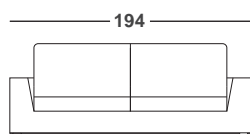

DI SERIE PIEDI ACCIAIO

Standard chromed steel feet

ephedra FL 280

SU RICHIESTA - On demand

<p>altezza height 61 cm profondità depth 100 cm</p>	<p>Completamente sfoderabile (esclusa versione pelle)</p> <p>Completely removable cover (except for leather version)</p>	TESSUTO / fabric			PELLE / leather	
		SOFAST	VANITY	CLIENTE	URUGUAY	NABUK

DIVANO DA 178 CM

178 cm sofa

m³ 1,35 | Kg 63 | colli 1

ml. Base l.m. Structure 5,20

ml. Cuscini l.m. Cushion 4,80

Note:

DIVANO DA 200 CM

200 cm sofa

m³ 1,60 | Kg 63 | colli 1

ml. Base l.m. Structure 5,50

ml. Cuscini l.m. Cushion 5,00

Note:

DIVANO DA 222 CM

222 cm sofa

m³ 1,70 | Kg 68 | colli 1

ml. Base l.m. Structure 5,70

ml. Cuscini l.m. Cushion 5,30

Note:

DIVANO DA 244 CM

244 cm sofa

m³ 1,70 | Kg 70 | colli 1

ml. Base l.m. Structure 5,90

ml. Cuscini l.m. Cushion 5,30

Note: