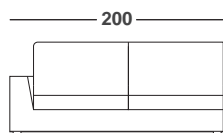

ml. Cuscini l.m. Cushion 5,30

Note:

DIVANO DA 244 CM

244 cm sofa

m³ 1,70 | Kg 70 | colli 1

ml. Base l.m. Structure 5,90

ml. Cuscini l.m. Cushion 5,30

Note:

LATERALE DA 178 CM DX-SX

SX - LH

RH-LH 178 cm sofa

m³ 1,50 | Kg 55 | colli 1

ml. Base l.m. Structure 4,80

ml. Cuscini l.m. Cushion 5,00

Note:

LATERALE DA 200 CM DX-SX

SX - LH

RH-LH 200 cm sofa

m³ 1,50 | Kg 55 | colli 1

ml. Base l.m. Structure 5,00

ml. Cuscini l.m. Cushion 5,30

Note:

 <p>altezza height 61 cm profondità depth 100 cm</p>	<p>Completamente sfoderabile (esclusa versione pelle)</p> <p>Completely removable cover (except for leather version)</p>	TESSUTO / fabric			PELLE / leather	
		SOFAST	VANITY	CLIENTE	URUGUAY	NABUK