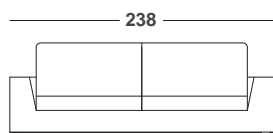

DIVANO DA 178 CM

178 cm sofa

m³ 1,35 | Kg 63 | colli 1

ml. Base l.m. Structure 5,20

ml. Cuscini l.m. Cushion 4,80

Note:

DIVANO DA 200 CM

200 cm sofa

m³ 1,60 | Kg 63 | colli 1

ml. Base l.m. Structure 5,50

ml. Cuscini l.m. Cushion 5,00

Note:

DIVANO DA 222 CM

222 cm sofa

m³ 1,70 | Kg 68 | colli 1

ml. Base l.m. Structure 5,70

ml. Cuscini l.m. Cushion 5,30

Note:

DIVANO DA 244 CM

244 cm sofa

m³ 1,70 | Kg 70 | colli 1

ml. Base l.m. Structure 5,90

ml. Cuscini l.m. Cushion 5,30

Note:

LATERALE DA 178 CM DX-SX

SX - LH

RH-LH 178 cm sofa

m³ 1,50 | Kg 55 | colli 1

ml. Base l.m. Structure 4,80

ml. Cuscini l.m. Cushion 5,00

Note:

LATERALE DA 200 CM DX-SX