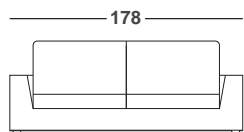

DI SERIE PIEDI ACCIAIO

Standard chromed steel feet

ephedra FL 280

SU RICHIESTA - On demand

<p>altezza height 61 cm profondità depth 100 cm</p>	<p>Completamente sfoderabile (esclusa versione pelle)</p> <p>Completely removable cover (except for leather version)</p>	TESSUTO / fabric			PELLE / leather	
		SOFAST	VANITY	CLIENTE	URUGUAY	NABUK

DIVANO DA 178 CM

178 cm sofa

m³ 1,35 | Kg 63 | colli 1

ml. Base l.m. Structure 5,20

ml. Cuscini l.m. Cushion 4,80

Note:

DIVANO DA 200 CM

200 cm sofa

m³ 1,60 | Kg 63 | colli 1

ml. Base l.m. Structure 5,50

ml. Cuscini l.m. Cushion 5,00

Note:

DIVANO DA 222 CM

222 cm sofa

m³ 1,70 | Kg 68 | colli 1

ml. Base l.m. Structure 5,70