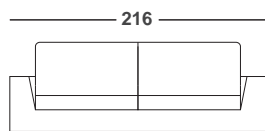

DI SERIE PIEDI ACCIAIO

Standard chromed steel feet

ephedra FL 280

SU RICHIESTA - On demand

<p>altezza height 61 cm profondità depth 100 cm</p>	<p>Completamente sfoderabile (esclusa versione pelle)</p> <p>Completely removable cover (except for leather version)</p>	TESSUTO / fabric			PELLE / leather	
		SOFAST	VANITY	CLIENTE	URUGUAY	NABUK

DIVANO DA 178 CM

178 cm sofa

m³ 1,35 | Kg 63 | colli 1

ml. Base l.m. Structure 5,20

ml. Cuscini l.m. Cushion 4,80

Note:

DIVANO DA 200 CM

200 cm sofa

m³ 1,60 | Kg 63 | colli 1

ml. Base l.m. Structure 5,50

ml. Cuscini l.m. Cushion 5,00

Note:

DIVANO DA 222 CM

222 cm sofa

m³ 1,70 | Kg 68 | colli 1

ml. Base l.m. Structure 5,70

ml. Cuscini l.m. Cushion 5,30

Note:

DIVANO DA 244 CM

244 cm sofa

m³ 1,70 | Kg 70 | colli 1

ml. Base l.m. Structure 5,90

ml. Cuscini l.m. Cushion 5,30

Note: