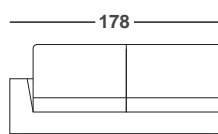

m³ 1,60 | Kg 63 | colli 1

ml. Base l.m. Structure 5,50

ml. Cuscini l.m. Cushion 5,00

Note:

DIVANO DA 222 CM

222 cm sofa

m³ 1,70 | Kg 68 | colli 1

ml. Base l.m. Structure 5,70

ml. Cuscini l.m. Cushion 5,30

Note:

DIVANO DA 244 CM

244 cm sofa

m³ 1,70 | Kg 70 | colli 1

ml. Base l.m. Structure 5,90

ml. Cuscini l.m. Cushion 5,30

Note:

LATERALE DA 178 CM DX-SX

SX - LH

RH-LH 178 cm sofa

m³ 1,50 | Kg 55 | colli 1

ml. Base l.m. Structure 4,80

ml. Cuscini l.m. Cushion 5,00

Note:

LATERALE DA 200 CM DX-SX

SX - LH

RH-LH 200 cm sofa

m³ 1,50 | Kg 55 | colli 1

ml. Base l.m. Structure 5,00

ml. Cuscini l.m. Cushion 5,30

Note:

 <p>altezza height 61 cm profondità depth 100 cm</p>	<p>Completamente sfoderabile (esclusa versione pelle)</p> <p>Completely removable cover (except for leather version)</p>	TESSUTO / fabric			PELLE / leather	
		SOFAST	VANITY	CLIENTE	URUGUAY	NABUK