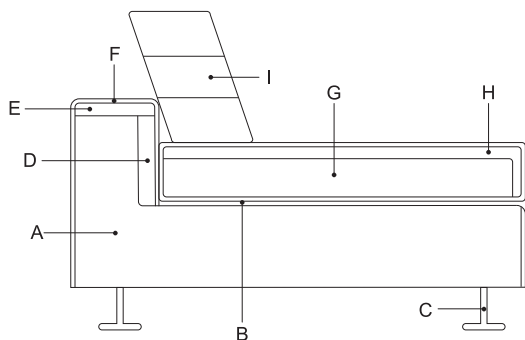

ephedra

FL280

Struttura / Structure

- A **Struttura portante in massello di legno, pannelli particelle di sfogliato di pioppo.**
Main structure in solid wood, panel in poplar chipboard
- B **Molleggio con cinghie elastiche ad alta resistenza**
Springs with high-resistance elastic belts
- C **Piedini metallo cromato**
Chromed steel feet
- D **Poliuretano espanso D 21**
Polyurethane D 21
- E **Poliuretano espanso D 75 sr**
Polyurethane D 75 sr
- F **Resinato accoppiato a vellutino gr. 250m² resin press**
Foam combined with interliner velvet gr. 250m²

Cuscino / Cushion

- G **Poliuretano espanso D 35**
Polyurethane D 35
- H **Piuma suddivisa in scomparti, il tutto rivestito in pelleovo**
Down, divided in compartment, and encased in a muslin of cotton cover.
- I **Piuma + fibra poliestere suddivisa in scomparti rivestito in pelleovo**
Down + polyester fiber divided in compartment covered with muslin of cotton material

DI SERIE PIEDI ACCIAIO

Standard chromed steel feet

ephedra FL 280

SU RICHIESTA - On demand

<p>altezza height 61 cm profondità depth 100 cm</p>	<p>Completamente sfoderabile (esclusa versione pelle)</p> <p>Completely removable cover (except for leather version)</p>	TESSUTO / fabric			PELLE / leather	
		SOFAST	VANITY	CLIENTE	URUGUAY	NABUK