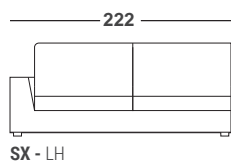

LATERALE DA 178 CM DX-SX

SX - LH

RH-LH 178 cm sofa

m³ 1,50 | Kg 55 | colli 1

ml. Base l.m. Structure 4,80

ml. Cuscini l.m. Cushion 5,00

Note:

LATERALE DA 200 CM DX-SX

SX - LH

RH-LH 200 cm sofa

m³ 1,50 | Kg 55 | colli 1

ml. Base l.m. Structure 5,00

ml. Cuscini l.m. Cushion 5,30

Note:

 <p>altezza height 61 cm profondità depth 100 cm</p>	<p>Completamente sfoderabile (esclusa versione pelle)</p> <p>Completely removable cover (except for leather version)</p>	TESSUTO / fabric			PELLE / leather	
		SOFAST	VANITY	CLIENTE	URUGUAY	NABUK

LATERALE DA 222 CM DX-SX

RH-LH 222 cm sofa

m³ 1,75 | Kg 62 | colli 1

ml. Base l.m. Structure 5,30

ml. Cuscini l.m. Cushion 5,60

Note:

PENISOLA PICCOLA DX-SX

RH-LH small chaise longue

m³ 1,00 | Kg 60 | colli 1

ml. Base l.m. Structure 3,50

ml. Cuscini l.m. Cushion 3,30

Note:

PENISOLA GRANDE DX-SX

RH-LH large chaise longue

m³ 1,80 | Kg 65 | colli 1

ml. Base l.m. Structure 4,50