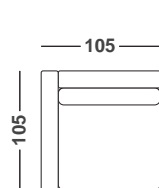

| | |
|--|--|
|  | <p>LATERALE 2 POSTI DX-SX 155 CM</p> <p>RH-LH side, 2 seats 155 cm</p> <p>m³ 1,22 Kg 53 colli 1</p> <p>ml. l.m. 11,7</p> |
|--|--|

Note: DI SERIE PIEDI IN LEGNO
Standard wooden feet

| | |
|--|--|
|  | <p>LATERALE 2 POSTI DX-SX 175 CM</p> <p>RH-LH side, 2 seats 175 cm</p> <p>m³ 1,35 Kg 57 colli 1</p> <p>ml. l.m. 12</p> |
|--|--|

Note: DI SERIE PIEDI IN LEGNO
Standard wooden feet

| | |
|--|--|
|  | <p>LATERALE 2 POSTI DX-SX 195 CM</p> <p>RH-LH side, 2 seats 195 cm</p> <p>m³ 1,45 Kg 61 colli 1</p> <p>ml. l.m. 12,3</p> |
|--|--|

Note: DI SERIE PIEDI IN LEGNO
Standard wooden feet

| | | | | | | | | |
|---|--------------|---|------------------|--------|---------|-----------------|-------|--|
|  <p>altezza height 84 cm</p> <p>profondità depth 43 cm</p> | <p>00 cm</p> | <p>Completamente sfoderabile (esclusa versione pelle)</p> <p>Completely removable cover (except for leather version)</p> | TESSUTO / fabric | | | PELLE / leather | | |
| | | | SOFAST | VANITY | CLIENTE | URUGUAY | NABUK | |

LATERALE 3 POSTI DX-SX 225 CM

RH-LH side, 3 seats 225 cm

m³ 1,70 | Kg 80 | colli 1
ml. l.m. 13,6

Note: DI SERIE PIEDI IN LEGNO
Standard wooden feet

ANGOLO 105X105 CM

105x105 cm corner

m³ 0,79 | Kg 58 | colli 1
ml. l.m. 10