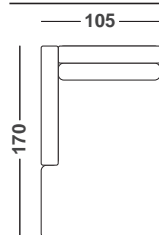

ANGOLO 105X105 CM

105x105 cm corner

m³ 0,79 | Kg 58 | colli 1
ml. l.m. 10

Note: DI SERIE PIEDI IN LEGNO
Standard wooden feet