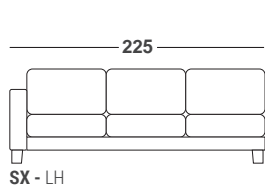

altezza height 84 cm profondità depth 43 cm	00 cm	Completamente sfoderabile (esclusa versione pelle) Completely removable cover (except for leather version)	TESSUTO / fabric			PELLE / leather			
			SOFAST	VANITY	CLIENTE	URUGUAY	NABUK