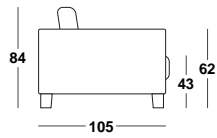

LATERALE 3 POSTI DX-SX 225 CM

RH-LH side, 3 seats 225 cm

m³ 1,70 | Kg 80 | colli 1
ml. l.m. 13,6

Note: DI SERIE PIEDI IN LEGNO
Standard wooden feet

ANGOLO 105X105 CM

105x105 cm corner

m³ 0,79 | Kg 58 | colli 1
ml. l.m. 10

Note: DI SERIE PIEDI IN LEGNO
Standard wooden feet

PENISOLA DX-SX 170 CM

RH-LH 170 cm chaise longue

m³ 1,35 | Kg 64 | colli 1
ml. l.m. 8,8

Note: DI SERIE PIEDI IN LEGNO
Standard wooden feet

POUF 80x97 CM

80x97 cm pouf

m³ 0,37 | Kg 26 | colli 1
ml. l.m. 5,7

Note: DI SERIE PIEDI IN LEGNO
Standard wooden feet

CUSCINO RENALE 60x43 CM

60x43 cm lower-back cushion

m³ | Kg | colli 0
ml. l.m. 1

RULLO 50xØ16 CM

50xØ16 cm round cushion

m³ | Kg | colli 0
ml. l.m. 0,7

euphrasia FL 510

 SU RICHIESTA - On demand

altezza
height 00 cm

profondità
depth 00 cm

**Completamente sfoderabile
(esclusa versione pelle)**

Completely removable cover
(except for leather version)