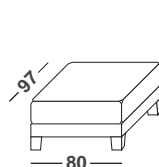

LATERALE 3 POSTI DX-SX 225 CM

RH-LH side, 3 seats 225 cm

m³ 1,70 | Kg 80 | colli 1
ml. l.m. 13,6

Note: DI SERIE PIEDI IN LEGNO
Standard wooden feet

ANGOLO 105X105 CM

105x105 cm corner

m³ 0,79 | Kg 58 | colli 1
ml. l.m. 10

Note: DI SERIE PIEDI IN LEGNO
Standard wooden feet

PENISOLA DX-SX 170 CM

RH-LH 170 cm chaise longue

m³ 1,35 | Kg 64 | colli 1
ml. l.m. 8,8

Note: DI SERIE PIEDI IN LEGNO
Standard wooden feet

POUF 80x97 CM

80x97 cm pouf