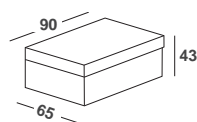

### LATERALE 3 POSTI DX-SX 180 CM

RH-LH side, 3 seats 180 cm

m<sup>3</sup> 1,17 | Kg 95 | colli 1  
ml. l.m. 10,50

Note:

### LATERALE 3 POSTI MAXI DX-SX 207 CM

RH-LH side MAXI, 3 seats 207 cm

m<sup>3</sup> 1,40 | Kg 105 | colli 1  
ml. l.m. 11,50

Note:

### ANGOLO 115X115 CM

115x115 cm corner

m<sup>3</sup> 0,85 | Kg 90 | colli 1  
ml. l.m. 7

Note:

### PENISOLA DX-SX 175 CM

RH-LH 175 cm chaise longue

m<sup>3</sup> 1,13 | Kg 110 | colli 1  
ml. l.m. 8,50

DX - RH

Note: Solo movimento manuale su poggiatesta  
Headrest: hand moving only