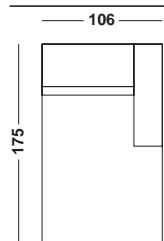

### LATERALE 3 POSTI DX-SX 180 CM

RH-LH side, 3 seats 180 cm

m<sup>3</sup> 1,17 | Kg 95 | colli 1  
ml. l.m. 10,50

Note:

### LATERALE 3 POSTI MAXI DX-SX 207 CM

RH-LH side MAXI, 3 seats 207 cm

m<sup>3</sup> 1,40 | Kg 105 | colli 1  
ml. l.m. 11,50

Note:

### ANGOLO 115X115 CM

115x115 cm corner

m<sup>3</sup> 0,85 | Kg 90 | colli 1  
ml. l.m. 7

Note:

### PENISOLA DX-SX 175 CM

RH-LH 175 cm chaise longue

m<sup>3</sup> 1,13 | Kg 110 | colli 1  
ml. l.m. 8,50

DX - RH

Note: Solo movimento manuale su poggiatesta  
Headrest: hand moving only