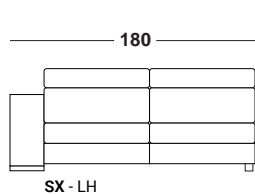

Note:

 <p>SX - LH</p>	<p><b>LATERALE 1 POSTO DX-SX 84 CM</b></p> <p>RH-LH side, 1 seat 84 cm</p>					
	m <sup>3</sup>	0,50		Kg	70	colli 1
	ml.			l.m.		6

Note:

 <p>SX - LH</p>	<p><b>LATERALE 2 POSTI DX-SX 143 CM</b></p> <p>RH-LH side, 2 seats 143 cm</p>					
	m <sup>3</sup>	0,93		Kg	85	colli 1
	ml.			l.m.		8,50

Note:

 <p>altezza height 95 cm</p> <p>profondità depth 106 cm</p>	<p><b>Divano NON sfoderabile</b></p> <p>NOT removable cover</p>	<p><b>TESSUTO / fabric</b></p>			<p><b>PELLE / leather</b></p>	
		SOFAST	VANITY	CLIENTE	URUGUAY	NABUK

### LATERALE 3 POSTI DX-SX 180 CM

RH-LH side, 3 seats 180 cm

m<sup>3</sup> 1,17 | Kg 95 | colli 1  
ml. l.m. 10,50

Note:

### LATERALE 3 POSTI MAXI DX-SX 207 CM

RH-LH side MAXI, 3 seats 207 cm

m<sup>3</sup> 1,40 | Kg 105 | colli 1  
ml. l.m. 11,50

Note: