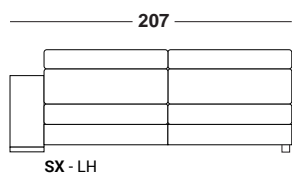

Note:

 <p>SX - LH</p>	<p><b>LATERALE 1 POSTO DX-SX 84 CM</b></p> <p>RH-LH side, 1 seat 84 cm</p>					
	m <sup>3</sup>	0,50		Kg	70	colli 1
	ml.			l.m.		6

Note:

 <p>SX - LH</p>	<p><b>LATERALE 2 POSTI DX-SX 143 CM</b></p> <p>RH-LH side, 2 seats 143 cm</p>					
	m <sup>3</sup>	0,93		Kg	85	colli 1
	ml.			l.m.		8,50

Note:

 <p>altezza height 95 cm</p> <p>profondità depth 106 cm</p>	<p><b>Divano NON sfoderabile</b></p> <p>NOT removable cover</p>	<p><b>TESSUTO / fabric</b></p>			<p><b>PELLE / leather</b></p>	
		SOFAST	VANITY	CLIENTE	URUGUAY	NABUK

### LATERALE 3 POSTI DX-SX 180 CM

RH-LH side, 3 seats 180 cm

m<sup>3</sup> 1,17 | Kg 95 | colli 1  
ml. l.m. 10,50

Note:

### LATERALE 3 POSTI MAXI DX-SX 207 CM

RH-LH side MAXI, 3 seats 207 cm

m<sup>3</sup> 1,40 | Kg 105 | colli 1  
ml. l.m. 11,50

Note: