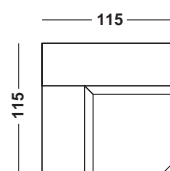

Note:

 <p>altezza height 95 cm</p> <p>profondità depth 106 cm</p>	<p><b>Divano NON sfoderabile</b></p> <p>NOT removable cover</p>	<p><b>TESSUTO / fabric</b></p>			<p><b>PELLE / leather</b></p>	
		SOFAST	VANITY	CLIENTE	URUGUAY	NABUK

### LATERALE 3 POSTI DX-SX 180 CM

RH-LH side, 3 seats 180 cm

m<sup>3</sup> 1,17 | Kg 95 | colli 1  
ml. l.m. 10,50

Note:

### LATERALE 3 POSTI MAXI DX-SX 207 CM

RH-LH side MAXI, 3 seats 207 cm

m<sup>3</sup> 1,40 | Kg 105 | colli 1  
ml. l.m. 11,50

Note:

### PENISOLA DX-SX 175 CM

RH-LH 175 cm chaise longue

m<sup>3</sup> 1,13 | Kg 110 | colli 1  
ml. l.m. 8,50

DX - RH

Note: Solo movimento manuale su poggiatesta  
Headrest: hand moving only