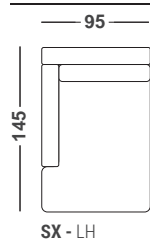

## LATERALE 2 POSTI MAXI DX-SX 190 CM

SX - LH

190 cm RH-LH side MAXI, 2 seats  
 m<sup>3</sup> 1,80 | Kg 72 | colli 2  
 ml. l.m. 14

Note:

## LATERALE 3 POSTI DX-SX 220 CM

SX - LH

220 cm RH-LH side, 3 seats  
 m<sup>3</sup> 2,20 | Kg 73 | colli 2  
 ml. l.m. 15

Note:

# calendula FL 350

 SU RICHIESTA - On demand

	altezza height 98 cm	<b>Completamente sfoderabile (esclusa la scocca)</b>  Completely removable cover (except for structure)	<b>TESSUTO / fabric</b>			<b>PELLE / leather</b>		
	profondità depth 95 cm		SOFAST	VANITY	CLIENTE	URUGUAY	NABUK	

## PENISOLA DX-SX 145 CM

RH-LH 145 cm chaise longue

m<sup>3</sup> 1,70 | Kg 60 | colli 2

ml. l.m. 8

Note: