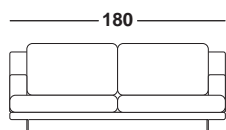

# calendula FL 350

 SU RICHIESTA - On demand

	altezza height 98 cm	<b>Completamente sfoderabile (esclusa la scocca)</b>  Completely removable cover (except for structure)	<b>TESSUTO / fabric</b>			<b>PELLE / leather</b>		
	profondità depth 95 cm		SOFAST	VANITY	CLIENTE	URUGUAY	NABUK	

## DIVANO 2 POSTI 180 CM

180 cm sofa, 2-seats  
 m<sup>3</sup> 1,80 | Kg 70 | colli 2  
 ml. l.m. 14

Note:

## LATERALE 2 POSTI MAXI DX-SX 190 CM

SX - LH

190 cm RH-LH side MAXI, 2 seats  
 m<sup>3</sup> 1,80 | Kg 72 | colli 2  
 ml. l.m. 14

Note:

## PENISOLA DX-SX 145 CM

RH-LH 145 cm chaise longue

m<sup>3</sup> 1,70 | Kg 60 | colli 2

ml. l.m. 8

Note: