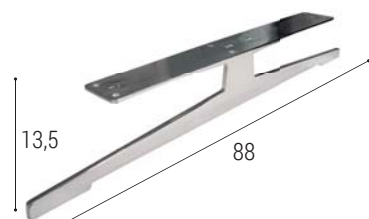

# calendula FL 350

 SU RICHIESTA - On demand

	altezza height 98 cm	<b>Completamente sfoderabile (esclusa la scocca)</b>  Completely removable cover (except for structure)	<b>TESSUTO / fabric</b>			<b>PELLE / leather</b>		
	profondità depth 95 cm		SOFAST	VANITY	CLIENTE	URUGUAY	NABUK	

## PENISOLA DX-SX 145 CM

RH-LH 145 cm chaise longue

m<sup>3</sup> 1,70 | Kg 60 | colli 2

ml. l.m. 8

Note: