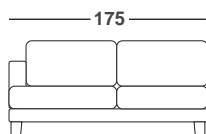

DIVANO 300 CM

300 cm sofa

m³ 2,20 | Kg 95 | colli 1

ml. l.m. 17,9

Note: SPECIFICARE TIPO DI PIEDE
Choose feet

LATERALE 1 POSTO DX-SX 85 CM

SX - LH

RH-LH side 1 seat 85 cm

m³ 0,61 | Kg 30 | colli 1

ml. l.m. 6,5

Note: SPECIFICARE TIPO DI PIEDE
Choose feet

LATERALE 1 POSTO DX-SX 105 CM

SX - LH

RH-LH side, 1 seat 105 cm

m³ 0,76 | Kg 34 | colli 1

ml. l.m. 6,9

Note: SPECIFICARE TIPO DI PIEDE
Choose feet

LATERALE 2 POSTI DX-SX 155 CM

SX - LH

RH-LH side, 2 seats 155 cm

m³ 1,22 | Kg 53 | colli 1

ml. l.m. 11,7

Note: SPECIFICARE TIPO DI PIEDE
Choose feet

LATERALE 2 POSTI DX-SX 175 CM

SX - LH

RH-LH side, 2 seats 175 cm

m³ 1,35 | Kg 57 | colli 1

ml. l.m. 12

Note: SPECIFICARE TIPO DI PIEDE
Choose feet

LATERALE 2 POSTI DX-SX 195 CM

SX - LH

RH-LH side, 2 seats 195 cm