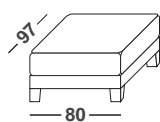

SX - LH

RH-LH side, 2 seats 175 cm

m³ 1,35 | Kg 57 | colli 1

ml. l.m. 12

Note: SPECIFICARE TIPO DI PIEDE
Choose feet

LATERALE 2 POSTI DX-SX 195 CM

SX - LH

RH-LH side, 2 seats 195 cm

LATERALE 3 POSTI DX-SX 225 CM

RH-LH side, 3 seats 225 cm

m³ 1,70 | Kg 80 | colli 1
ml. l.m. 13,6

Note: SPECIFICARE TIPO DI PIEDE
Choose feet

ANGOLO 105X105 CM

105x105 cm corner

m³ 0,79 | Kg 58 | colli 1
ml. l.m. 10

Note: SPECIFICARE TIPO DI PIEDE
Choose feet

PENISOLA DX-SX 170 CM

RH-LH 170 cm chaise longue

m³ 1,35 | Kg 64 | colli 1
ml. l.m. 8,8

Note: SPECIFICARE TIPO DI PIEDE
Choose feet

POUF 80x97 CM

80x97 cm pouf

m³ 0,37 | Kg 26 | colli 1
ml. l.m. 5,7

Note: SPECIFICARE TIPO DI PIEDE
Choose feet

DI SERIE PIEDE DECOR H. 13 CM

Standard H. 13 cm Decor foot

Set 2 piedi
2 feet set

DI SERIE PIEDE ART. 2004 H. 16 CM

Standard H. 16 cm art 2004 foot

Set 4 piedi
4 feet set