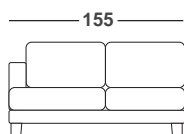

DIVANO 300 CM

300 cm sofa

m³ 2,20 | Kg 95 | colli 1

ml. l.m. 17,9

Note: SPECIFICARE TIPO DI PIEDE
Choose feet

LATERALE 1 POSTO DX-SX 85 CM

SX - LH

RH-LH side 1 seat 85 cm

m³ 0,61 | Kg 30 | colli 1

ml. l.m. 6,5

Note: SPECIFICARE TIPO DI PIEDE
Choose feet

LATERALE 1 POSTO DX-SX 105 CM

SX - LH

RH-LH side, 1 seat 105 cm

m³ 0,76 | Kg 34 | colli 1

ml. l.m. 6,9

Note: SPECIFICARE TIPO DI PIEDE
Choose feet

LATERALE 2 POSTI DX-SX 155 CM

SX - LH

RH-LH side, 2 seats 155 cm

m³ 1,22 | Kg 53 | colli 1

ml. l.m. 11,7

Note: SPECIFICARE TIPO DI PIEDE
Choose feet

LATERALE 2 POSTI DX-SX 175 CM

SX - LH

RH-LH side, 2 seats 175 cm

m³ 1,35 | Kg 57 | colli 1

ml. l.m. 12

Note: SPECIFICARE TIPO DI PIEDE
Choose feet

LATERALE 2 POSTI DX-SX 195 CM

SX - LH

RH-LH side, 2 seats 195 cm