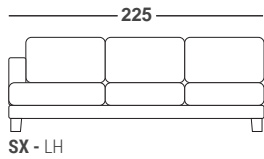

Note: SPECIFICARE TIPO DI PIEDE
Choose feet

LATERALE 2 POSTI DX-SX 155 CM

SX - LH

RH-LH side, 2 seats 155 cm

m³ 1,22 | Kg 53 | colli 1

ml. l.m. 11,7

Note: SPECIFICARE TIPO DI PIEDE
Choose feet

LATERALE 2 POSTI DX-SX 175 CM

SX - LH

RH-LH side, 2 seats 175 cm

m³ 1,35 | Kg 57 | colli 1

ml. l.m. 12

Note: SPECIFICARE TIPO DI PIEDE
Choose feet

LATERALE 2 POSTI DX-SX 195 CM

SX - LH

RH-LH side, 2 seats 195 cm

m³ 1,45 | Kg 61 | colli 1

ml. l.m. 12,3

Note: SPECIFICARE TIPO DI PIEDE
Choose feet

<p>altezza height 84 cm</p> <p>profondità depth 105 cm</p>	<p>Completamente sfoderabile (esclusa versione pelle)</p> <p>Completely removable cover (except for leather version)</p>	TESSUTO / fabric			PELLE / leather	
		SOFAST	VANITY	CLIENTE	URUGUAY	NABUK

LATERALE 3 POSTI DX-SX 225 CM

RH-LH side, 3 seats 225 cm

m³ 1,70 | Kg 80 | colli 1
ml. l.m. 13,6

Note: SPECIFICARE TIPO DI PIEDE
Choose feet

ANGOLO 105X105 CM

105x105 cm corner

m³ 0,79 | Kg 58 | colli 1
ml. l.m. 10