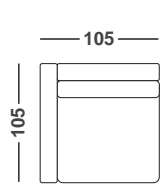

Note: SPECIFICARE TIPO DI PIEDE
Choose feet

LATERALE 2 POSTI DX-SX 155 CM

SX - LH

RH-LH side, 2 seats 155 cm

m³ 1,22 | Kg 53 | colli 1

ml. l.m. 11,7

Note: SPECIFICARE TIPO DI PIEDE
Choose feet

LATERALE 2 POSTI DX-SX 175 CM

SX - LH

RH-LH side, 2 seats 175 cm

m³ 1,35 | Kg 57 | colli 1

ml. l.m. 12

Note: SPECIFICARE TIPO DI PIEDE
Choose feet

LATERALE 2 POSTI DX-SX 195 CM

SX - LH

RH-LH side, 2 seats 195 cm

m³ 1,45 | Kg 61 | colli 1

ml. l.m. 12,3

Note: SPECIFICARE TIPO DI PIEDE
Choose feet

<p>altezza height 84 cm</p> <p>profondità depth 105 cm</p>	<p>Completamente sfoderabile (esclusa versione pelle)</p> <p>Completely removable cover (except for leather version)</p>	TESSUTO / fabric			PELLE / leather	
		SOFAST	VANITY	CLIENTE	URUGUAY	NABUK

LATERALE 3 POSTI DX-SX 225 CM

RH-LH side, 3 seats 225 cm

m³ 1,70 | Kg 80 | colli 1
ml. l.m. 13,6

Note: SPECIFICARE TIPO DI PIEDE
Choose feet

ANGOLO 105X105 CM

105x105 cm corner

m³ 0,79 | Kg 58 | colli 1
ml. l.m. 10