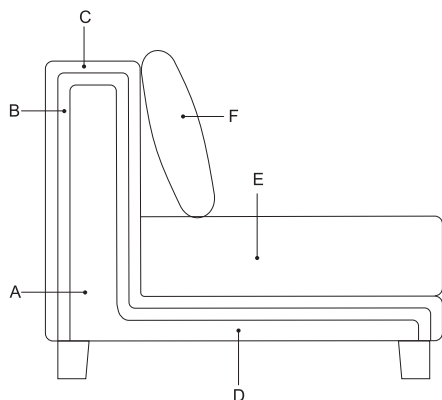

agar

FL500

Struttura/Structure

- A In legno massello e multistrato di legno**
In solid wood and plywood
- B Poliuretano espanso D 40**
Foamed polyurethane D 40
- C Poliuretano espanso rivestito da ovatta di poliestere e/o vellutino**
Foamed polyurethane upholstered in polyester wadding and/or interliner
- D Cinghie elastiche da 80 mm montate a sistema incrociato**
80 mm elastic straps mounted with cross over system
- E Poliuretano espanso D.35 con piuma e fibra in poliestere**
Foamed polyurethane D.35 with feather and polyester fibre
- F Piuma e fibra in poliestere raccolta in una sacca di tela antipiuma a vari scomparti**
Feather and polyester fibre encased in a featherproof cover with various compartments

DI SERIE PIEDI ACCIAIO

Standard chromed steel feet

	altezza height 84 cm	Completamente sfoderabile (esclusa versione pelle) Completely removable cover (except for leather version)	TESSUTO / fabric			PELLE / leather		
	profondità depth 105 cm		SOFAST	VANITY	CLIENTE	URUGUAY	NABUK	(empty)