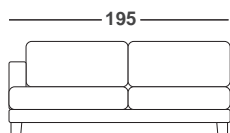

Note: SPECIFICARE TIPO DI PIEDE
Choose feet

LATERALE 2 POSTI DX-SX 155 CM

SX - LH

RH-LH side, 2 seats 155 cm

m³ 1,22 | Kg 53 | colli 1

ml. l.m. 11,7

Note: SPECIFICARE TIPO DI PIEDE
Choose feet

LATERALE 2 POSTI DX-SX 175 CM

SX - LH

RH-LH side, 2 seats 175 cm

m³ 1,35 | Kg 57 | colli 1

ml. l.m. 12

Note: SPECIFICARE TIPO DI PIEDE
Choose feet

LATERALE 2 POSTI DX-SX 195 CM

SX - LH

RH-LH side, 2 seats 195 cm

m³ 1,45 | Kg 61 | colli 1

ml. l.m. 12,3

Note: SPECIFICARE TIPO DI PIEDE
Choose feet

<p>altezza height 84 cm</p> <p>profondità depth 105 cm</p>	<p>Completamente sfoderabile (esclusa versione pelle)</p> <p>Completely removable cover (except for leather version)</p>	TESSUTO / fabric			PELLE / leather	
		SOFAST	VANITY	CLIENTE	URUGUAY	NABUK