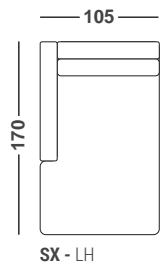

SX - LH

RH-LH side, 2 seats 175 cm

m³ 1,35 | Kg 57 | colli 1

ml. l.m. 12

Note: SPECIFICARE TIPO DI PIEDE
Choose feet

LATERALE 2 POSTI DX-SX 195 CM

SX - LH

RH-LH side, 2 seats 195 cm

LATERALE 3 POSTI DX-SX 225 CM

RH-LH side, 3 seats 225 cm

m³ 1,70 | Kg 80 | colli 1
ml. l.m. 13,6

Note: SPECIFICARE TIPO DI PIEDE
Choose feet

ANGOLO 105X105 CM

105x105 cm corner

m³ 0,79 | Kg 58 | colli 1
ml. l.m. 10

Note: SPECIFICARE TIPO DI PIEDE
Choose feet

PENISOLA DX-SX 170 CM

RH-LH 170 cm chaise longue

m³ 1,35 | Kg 64 | colli 1
ml. l.m. 8,8

Note: SPECIFICARE TIPO DI PIEDE
Choose feet

POUF 80x97 CM

80x97 cm pouf

m³ 0,37 | Kg 26 | colli 1
ml. l.m. 5,7

Note: SPECIFICARE TIPO DI PIEDE
Choose feet

DI SERIE PIEDE DECOR H. 13 CM

Standard H. 13 cm Decor foot

Set 2 piedi
2 feet set

DI SERIE PIEDE ART. 2004 H. 16 CM

Standard H. 16 cm art 2004 foot

Set 4 piedi
4 feet set