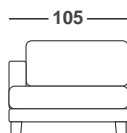

DIVANO 300 CM

300 cm sofa

m³ 2,20 | Kg 95 | colli 1

ml. l.m. 17,9

Note: SPECIFICARE TIPO DI PIEDE
Choose feet

LATERALE 1 POSTO DX-SX 85 CM

SX - LH

RH-LH side 1 seat 85 cm

m³ 0,61 | Kg 30 | colli 1

ml. l.m. 6,5

Note: SPECIFICARE TIPO DI PIEDE
Choose feet

LATERALE 1 POSTO DX-SX 105 CM

SX - LH

RH-LH side, 1 seat 105 cm

m³ 0,76 | Kg 34 | colli 1

ml. l.m. 6,9

Note: SPECIFICARE TIPO DI PIEDE
Choose feet

LATERALE 2 POSTI DX-SX 155 CM

SX - LH

RH-LH side, 2 seats 155 cm

m³ 1,22 | Kg 53 | colli 1

ml. l.m. 11,7

Note: SPECIFICARE TIPO DI PIEDE
Choose feet

LATERALE 2 POSTI DX-SX 175 CM

SX - LH

RH-LH side, 2 seats 175 cm

m³ 1,35 | Kg 57 | colli 1

ml. l.m. 12

Note: SPECIFICARE TIPO DI PIEDE
Choose feet

LATERALE 2 POSTI DX-SX 195 CM

SX - LH

RH-LH side, 2 seats 195 cm